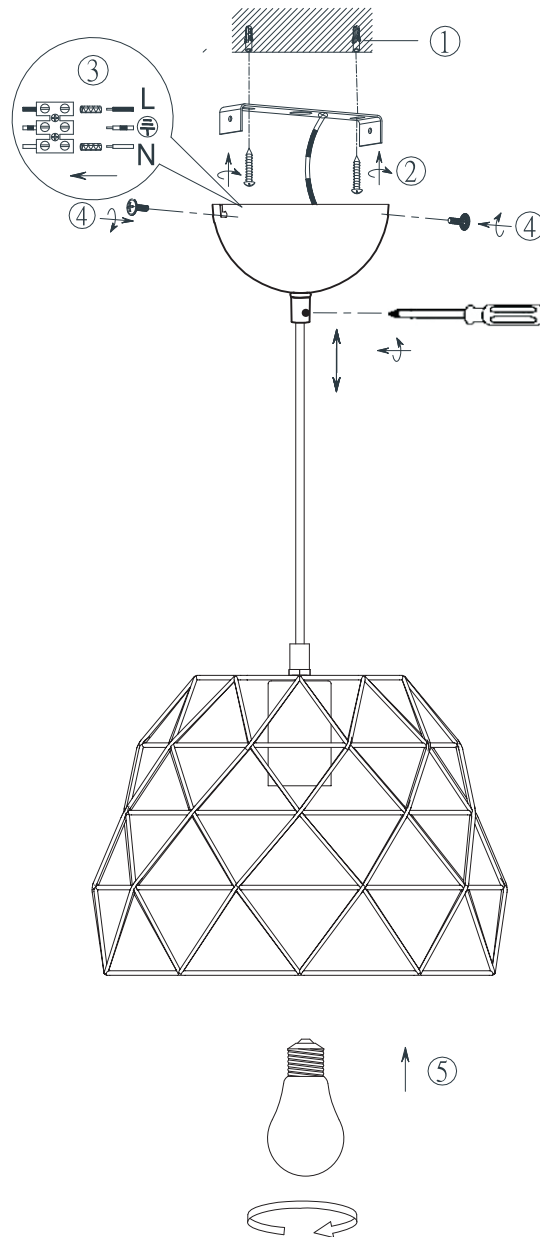

230V ~ 50Hz, 1 x E27 / max. 25W