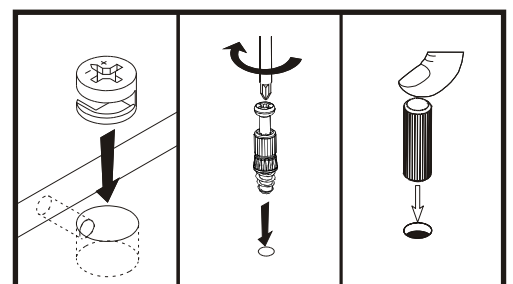

# MOJITO Bartisch 83-694-...-9

Nr 1/7

wyprodukowano dla / made for / produziert für  
**BEGA GRUPPE**  
producent: MEBLOBLYSK

OPT. 1

OPT. 2

KK1  x1	KD1  x38	ZM  x16	SG2  x8	ZM1A  x30	ZM1B  x30	W7  x6	PPN  x8
---------------	----------------	---------------	---------------	-----------------	-----------------	--------------	---------------