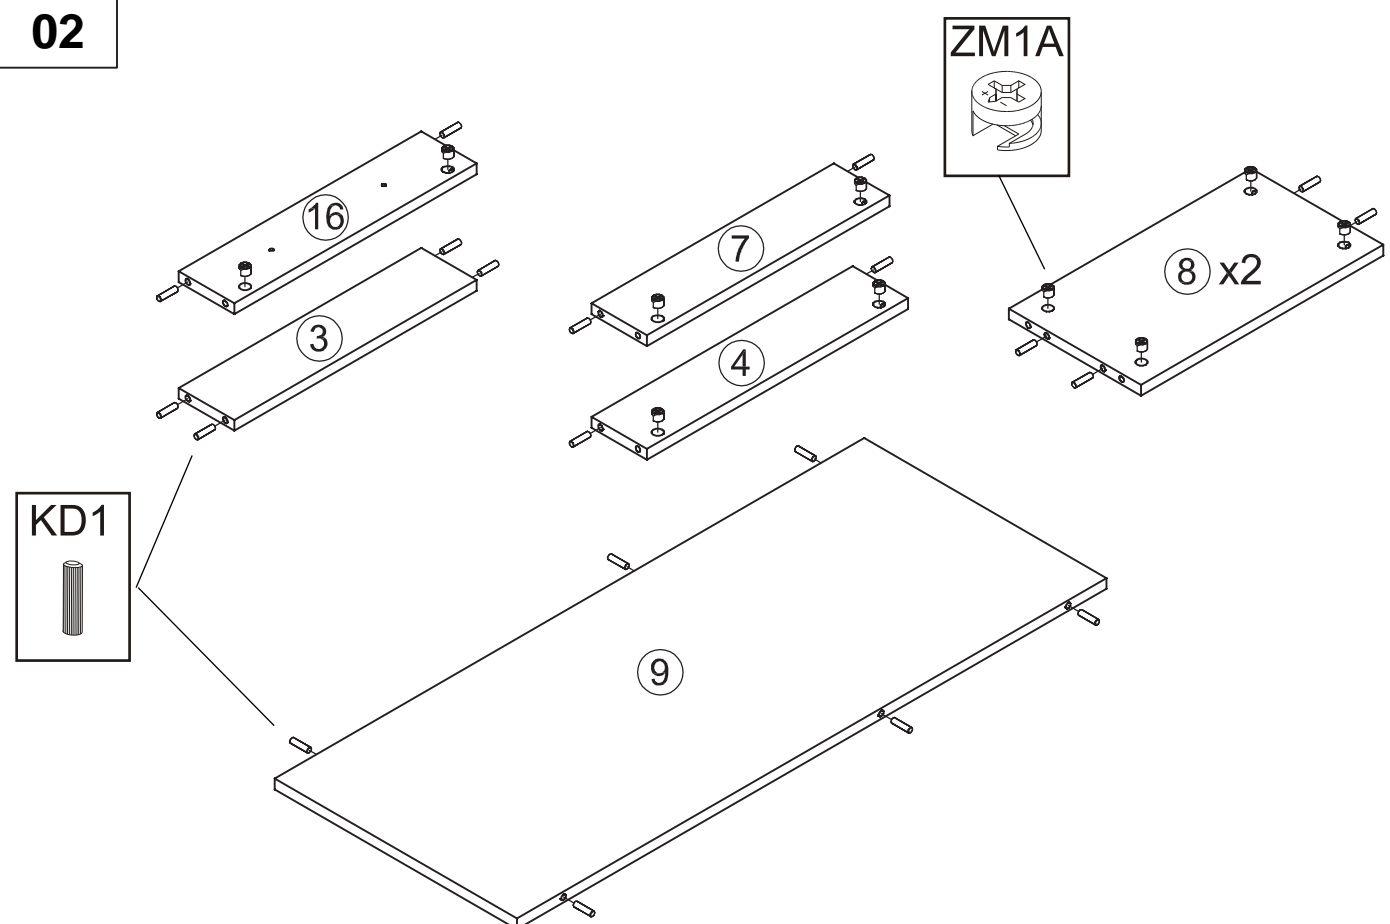

# MOJITO Bartisch 83-694-...-9

Nr 1/7

wyprodukowano dla / made for / produziert für  
**BEGA GRUPPE**  
producent: MEBLOBLYSK

OPT. 1

OPT. 2

KK1  x1	KD1  x38	ZM  x16	SG2  x8	ZM1A  x30	ZM1B  x30	W7  x6	PPN  x8
---------------	----------------	---------------	---------------	-----------------	-----------------	--------------	---------------

14	EL-MOJ-BLAT-BE	16x500x1150	x1
11	EL-MOJ-NOGA-W-L-BI	16x79x1009	x1
12	EL-MOJ-NOGA-SZ-P-BI	16x95x1009	x1
1	EL-MOJ-BOK-L-BI	16x244x1009	x1
4	EL-MOJ-LISTWA-P-D-BI	16x95x447	x1
7	EL-MOJ-LISTWA-P-G-BI	16x95x415	x1
3	EL-MOJ-COKÓŁ-BI	16x95x415	x1
5	EL-MOJ-LISTWA-D-L-BI	16x95x868	x1
8	EL-MOJ-WIENIEC-D-BI	16x227x415	x1
8	EL-MOJ-WIENIEC-G-BI	16x227x415	x1
15	EL-MOJ-PÓŁKA-W-BI	16x227x415	x2
11	EL-MOJ-NOGA-W-P-BI	16x79x1009	x1
10	EL-MOJ-NOGA-SZ-L-BI	16x95x1009	x1
2	EL-MOJ-BOK-P-BI	16x244x1009	x1
9	EL-MOJ-PLYCY-TW-BI	16x1009x415	x1
6	EL-MOJ-LISTWA-D-P-BI	16x95x868	x1
16	EL-MOJ-LISTWA-P-G-W-BI	16x95x415	x1

01

02

03

04