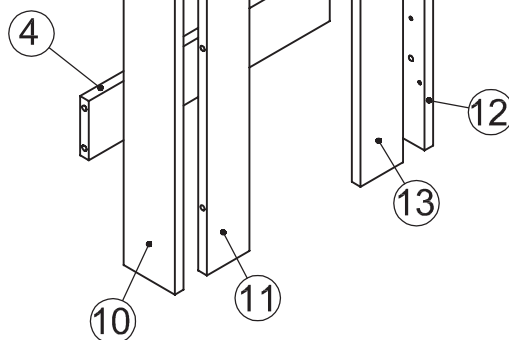

# MOJITO Bartisch 83-694-...-9

Nr 1/7

wyprodukowano dla / made for / produziert für  
**BEGA GRUPPE**  
producent: MEBLOBLYSK

OPT. 1

OPT. 2

KK1  x1	KD1  x38	ZM  x16	SG2  x8	ZM1A  x30	ZM1B  x30	W7  x6	PPN  x8
---------------	----------------	---------------	---------------	-----------------	-----------------	--------------	---------------

14	EL-MOJ-BLAT-BE	16x500x1150	x1
11	EL-MOJ-NOGA-W-L-BI	16x79x1009	x1
12	EL-MOJ-NOGA-SZ-P-BI	16x95x1009	x1
1	EL-MOJ-BOK-L-BI	16x244x1009	x1
4	EL-MOJ-LISTWA-P-D-BI	16x95x447	x1
7	EL-MOJ-LISTWA-P-G-BI	16x95x415	x1
3	EL-MOJ-COKÓŁ-BI	16x95x415	x1
5	EL-MOJ-LISTWA-D-L-BI	16x95x868	x1
8	EL-MOJ-WIENIEC-D-BI	16x227x415	x1
8	EL-MOJ-WIENIEC-G-BI	16x227x415	x1
15	EL-MOJ-PÓŁKA-W-BI	16x227x415	x2
11	EL-MOJ-NOGA-W-P-BI	16x79x1009	x1
10	EL-MOJ-NOGA-SZ-L-BI	16x95x1009	x1
2	EL-MOJ-BOK-P-BI	16x244x1009	x1
9	EL-MOJ-PLYCY-TW-BI	16x1009x415	x1
6	EL-MOJ-LISTWA-D-P-BI	16x95x868	x1
16	EL-MOJ-LISTWA-P-G-W-BI	16x95x415	x1