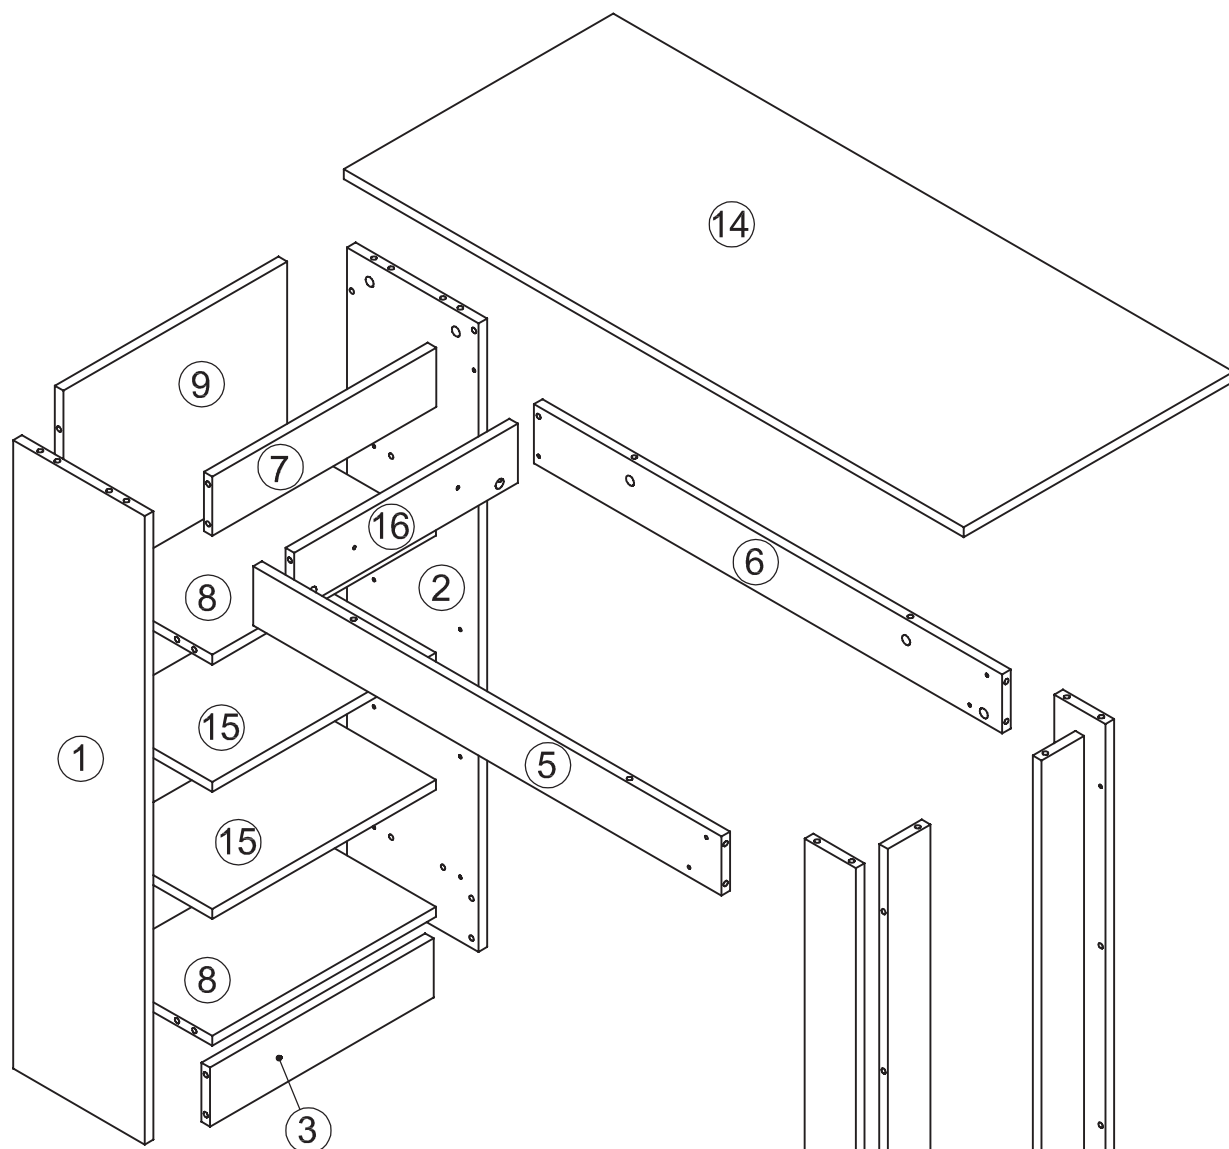

# MOJITO Bartisch 83-694-...-9

Nr 1/7

wyprodukowano dla / made for / produziert für  
**BEGA GRUPPE**  
producent: MEBLOBLYSK

OPT. 1

OPT. 2

KK1  x1	KD1  x38	ZM  x16	SG2  x8	ZM1A  x30	ZM1B  x30	W7  x6	PPN  x8
---------------	----------------	---------------	---------------	-----------------	-----------------	--------------	---------------

14	EL-MOJ-BLAT-BE	16x500x1150	x1
11	EL-MOJ-NOGA-W-L-BI	16x79x1009	x1
12	EL-MOJ-NOGA-SZ-P-BI	16x95x1009	x1
1	EL-MOJ-BOK-L-BI	16x244x1009	x1
4	EL-MOJ-LISTWA-P-D-BI	16x95x447	x1
7	EL-MOJ-LISTWA-P-G-BI	16x95x415	x1
3	EL-MOJ-COKÓŁ-BI	16x95x415	x1
5	EL-MOJ-LISTWA-D-L-BI	16x95x868	x1
8	EL-MOJ-WIENIEC-D-BI	16x227x415	x1
8	EL-MOJ-WIENIEC-G-BI	16x227x415	x1
15	EL-MOJ-PÓŁKA-W-BI	16x227x415	x2
11	EL-MOJ-NOGA-W-P-BI	16x79x1009	x1
10	EL-MOJ-NOGA-SZ-L-BI	16x95x1009	x1
2	EL-MOJ-BOK-P-BI	16x244x1009	x1
9	EL-MOJ-PLYCY-TW-BI	16x1009x415	x1
6	EL-MOJ-LISTWA-D-P-BI	16x95x868	x1
16	EL-MOJ-LISTWA-P-G-W-BI	16x95x415	x1

01

02

03

04