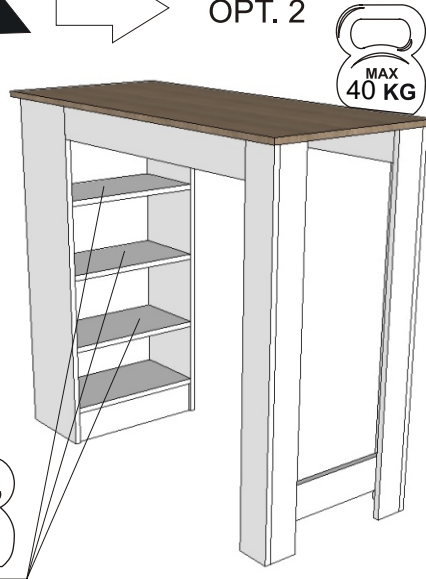

# MOJITO Bartisch 83-694-...-9

Nr 1/7

wyprodukowano dla / made for / produziert für  
**BEGA GRUPPE**  
producent: MEBLOBLYSK

OPT. 1

OPT. 2

KK1  x1	KD1  x38	ZM  x16	SG2  x8	ZM1A  x30	ZM1B  x30	W7  x6	PPN  x8
---------------	----------------	---------------	---------------	-----------------	-----------------	--------------	---------------

14	EL-MOJ-BLAT-BE	16x500x1150	x1
11	EL-MOJ-NOGA-W-L-BI	16x79x1009	x1
12	EL-MOJ-NOGA-SZ-P-BI	16x95x1009	x1
1	EL-MOJ-BOK-L-BI	16x244x1009	x1
4	EL-MOJ-LISTWA-P-D-BI	16x95x447	x1
7	EL-MOJ-LISTWA-P-G-BI	16x95x415	x1
3	EL-MOJ-COKÓŁ-BI	16x95x415	x1
5	EL-MOJ-LISTWA-D-L-BI	16x95x868	x1
8	EL-MOJ-WIENIEC-D-BI	16x227x415	x1
8	EL-MOJ-WIENIEC-G-BI	16x227x415	x1
15	EL-MOJ-PÓŁKA-W-BI	16x227x415	x2
11	EL-MOJ-NOGA-W-P-BI	16x79x1009	x1
10	EL-MOJ-NOGA-SZ-L-BI	16x95x1009	x1
2	EL-MOJ-BOK-P-BI	16x244x1009	x1
9	EL-MOJ-PLYCY-TW-BI	16x1009x415	x1
6	EL-MOJ-LISTWA-D-P-BI	16x95x868	x1
16	EL-MOJ-LISTWA-P-G-W-BI	16x95x415	x1