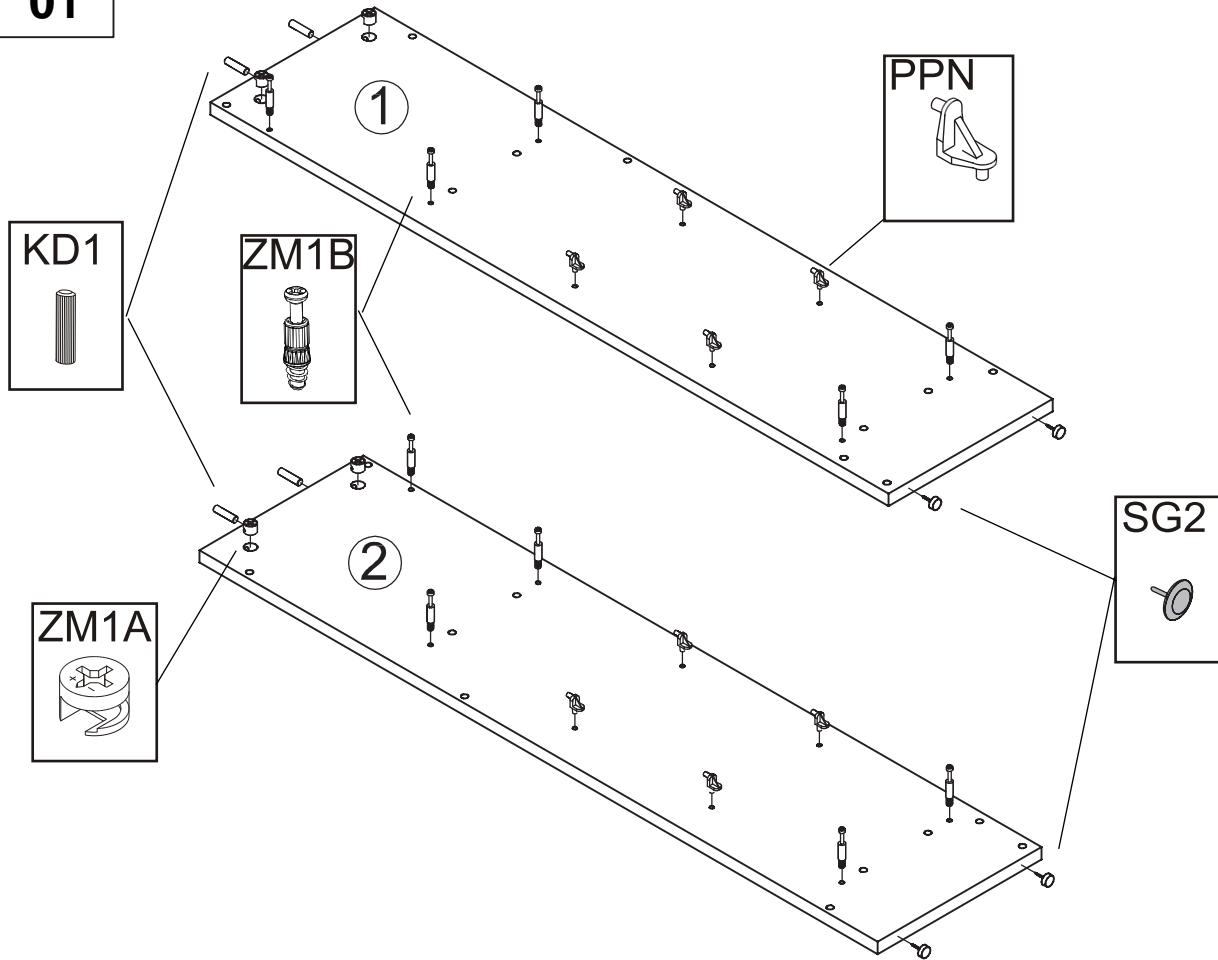

# MOJITO Bartisch 83-694-...-9

Nr 1/7

wyprodukowano dla / made for / produziert für  
**BEGA GRUPPE**  
producent: MEBLOBLYSK

OPT. 1

OPT. 2

KK1  x1	KD1  x38	ZM  x16	SG2  x8	ZM1A  x30	ZM1B  x30	W7  x6	PPN  x8
---------------	----------------	---------------	---------------	-----------------	-----------------	--------------	---------------

14	EL-MOJ-BLAT-BE	16x500x1150	x1
11	EL-MOJ-NOGA-W-L-BI	16x79x1009	x1
12	EL-MOJ-NOGA-SZ-P-BI	16x95x1009	x1
1	EL-MOJ-BOK-L-BI	16x244x1009	x1
4	EL-MOJ-LISTWA-P-D-BI	16x95x447	x1
7	EL-MOJ-LISTWA-P-G-BI	16x95x415	x1
3	EL-MOJ-COKÓŁ-BI	16x95x415	x1
5	EL-MOJ-LISTWA-D-L-BI	16x95x868	x1
8	EL-MOJ-WIENIEC-D-BI	16x227x415	x1
8	EL-MOJ-WIENIEC-G-BI	16x227x415	x1
15	EL-MOJ-PÓŁKA-W-BI	16x227x415	x2
11	EL-MOJ-NOGA-W-P-BI	16x79x1009	x1
10	EL-MOJ-NOGA-SZ-L-BI	16x95x1009	x1
2	EL-MOJ-BOK-P-BI	16x244x1009	x1
9	EL-MOJ-PLYCY-TW-BI	16x1009x415	x1
6	EL-MOJ-LISTWA-D-P-BI	16x95x868	x1
16	EL-MOJ-LISTWA-P-G-W-BI	16x95x415	x1

01

02

03

04

# MOJITO Bartisch

Nr 5/7

05

06

07

08

09

10