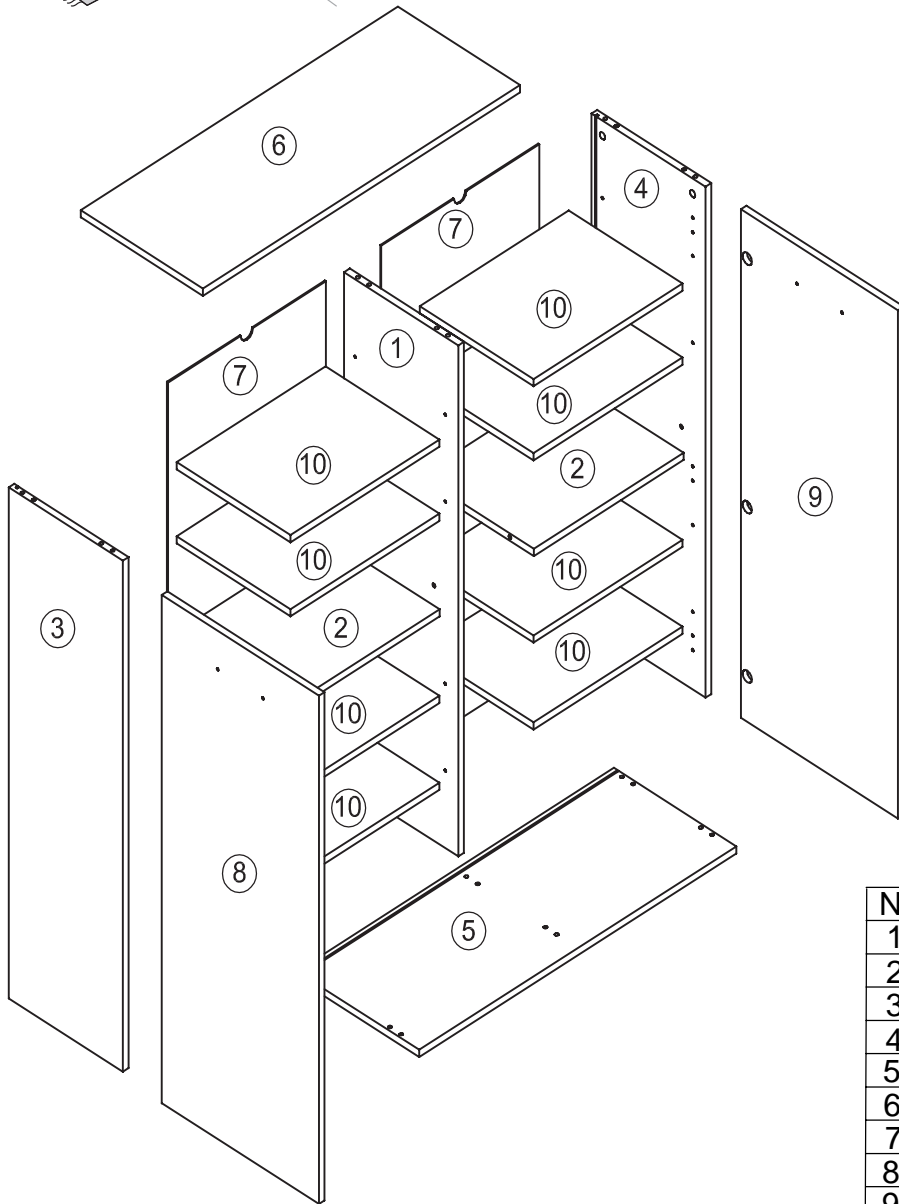

# MANOLO Schuhkommode 1

Nr	St.	Ausmaß	Colli
1	1	1130 x 310 x 16	1/1
2	2	425 x 309 x 16	1/1
3	1	1130 x 324 x 16	1/1
4	1	1130 x 324 x 16	1/1
5	1	900 x 347 x 16	1/1
6	1	900 x 347 x 16	1/1
7	1	1140 x 438 x 3	1/1
8	1	1124 x 446 x 16	1/1
9	1	1124 x 446 x 16	1/1
10	8	423 x 309 x 16	1/1

1

2

3

4

5

6

7

8