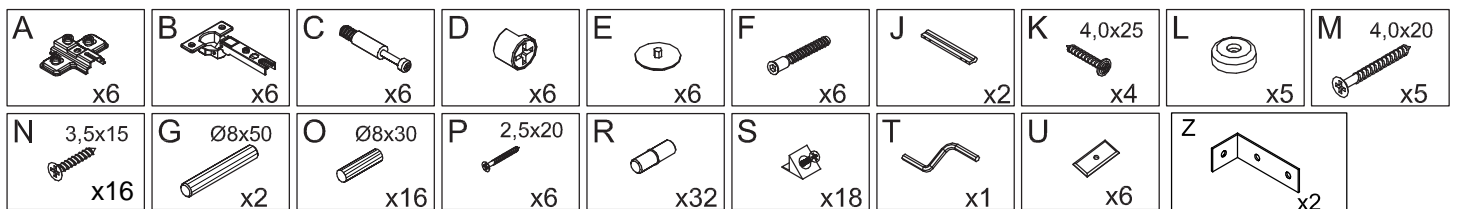

# MANOLO Schuhkommode 1

Nr	St.	Ausmaß	Colli
1	1	1130 x 310 x 16	1/1
2	2	425 x 309 x 16	1/1
3	1	1130 x 324 x 16	1/1
4	1	1130 x 324 x 16	1/1
5	1	900 x 347 x 16	1/1
6	1	900 x 347 x 16	1/1
7	1	1140 x 438 x 3	1/1
8	1	1124 x 446 x 16	1/1
9	1	1124 x 446 x 16	1/1
10	8	423 x 309 x 16	1/1