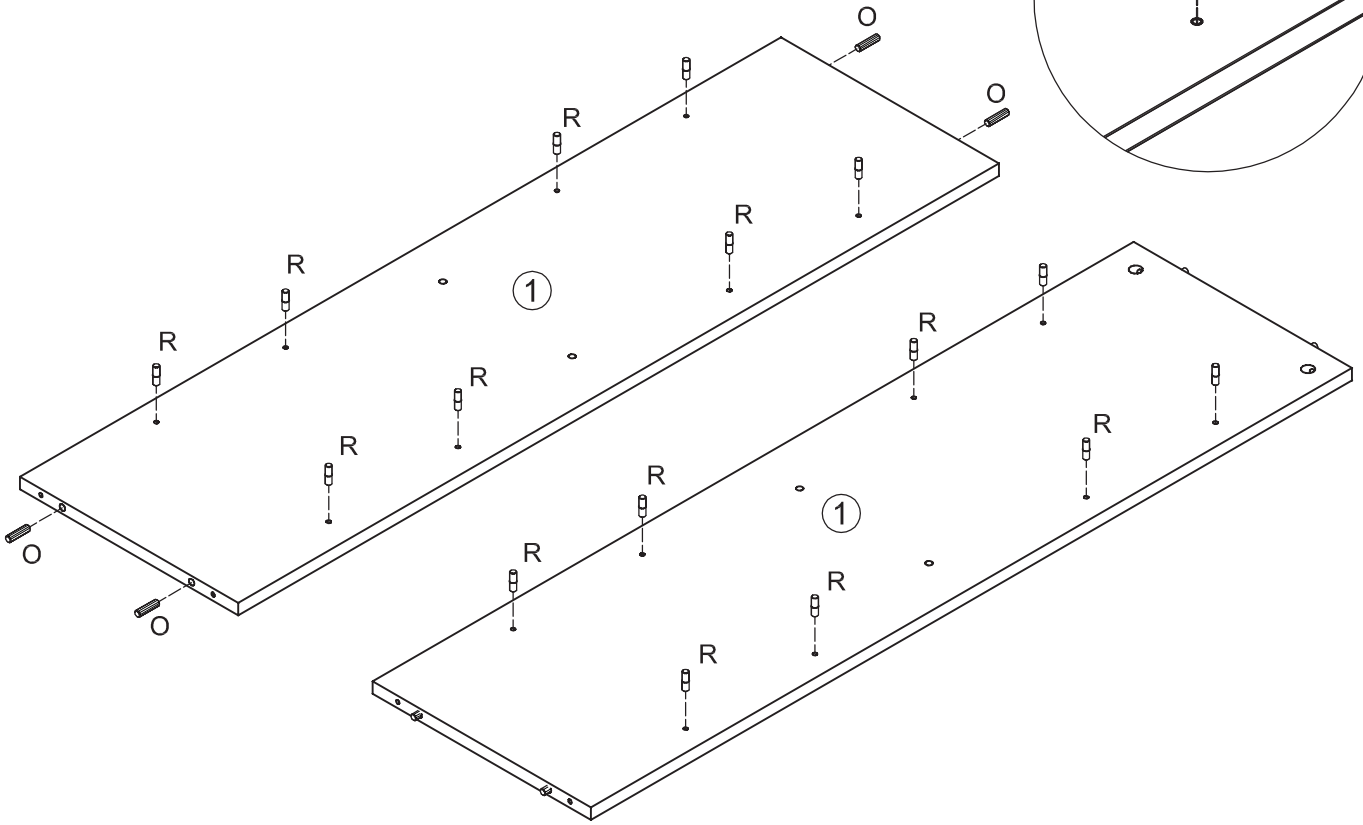

# MANOLO Schuhkommode 1

Nr	St.	Ausmaß	Colli
1	1	1130 x 310 x 16	1/1
2	2	425 x 309 x 16	1/1
3	1	1130 x 324 x 16	1/1
4	1	1130 x 324 x 16	1/1
5	1	900 x 347 x 16	1/1
6	1	900 x 347 x 16	1/1
7	1	1140 x 438 x 3	1/1
8	1	1124 x 446 x 16	1/1
9	1	1124 x 446 x 16	1/1
10	8	423 x 309 x 16	1/1

1

2

3

4

5

6

7

8