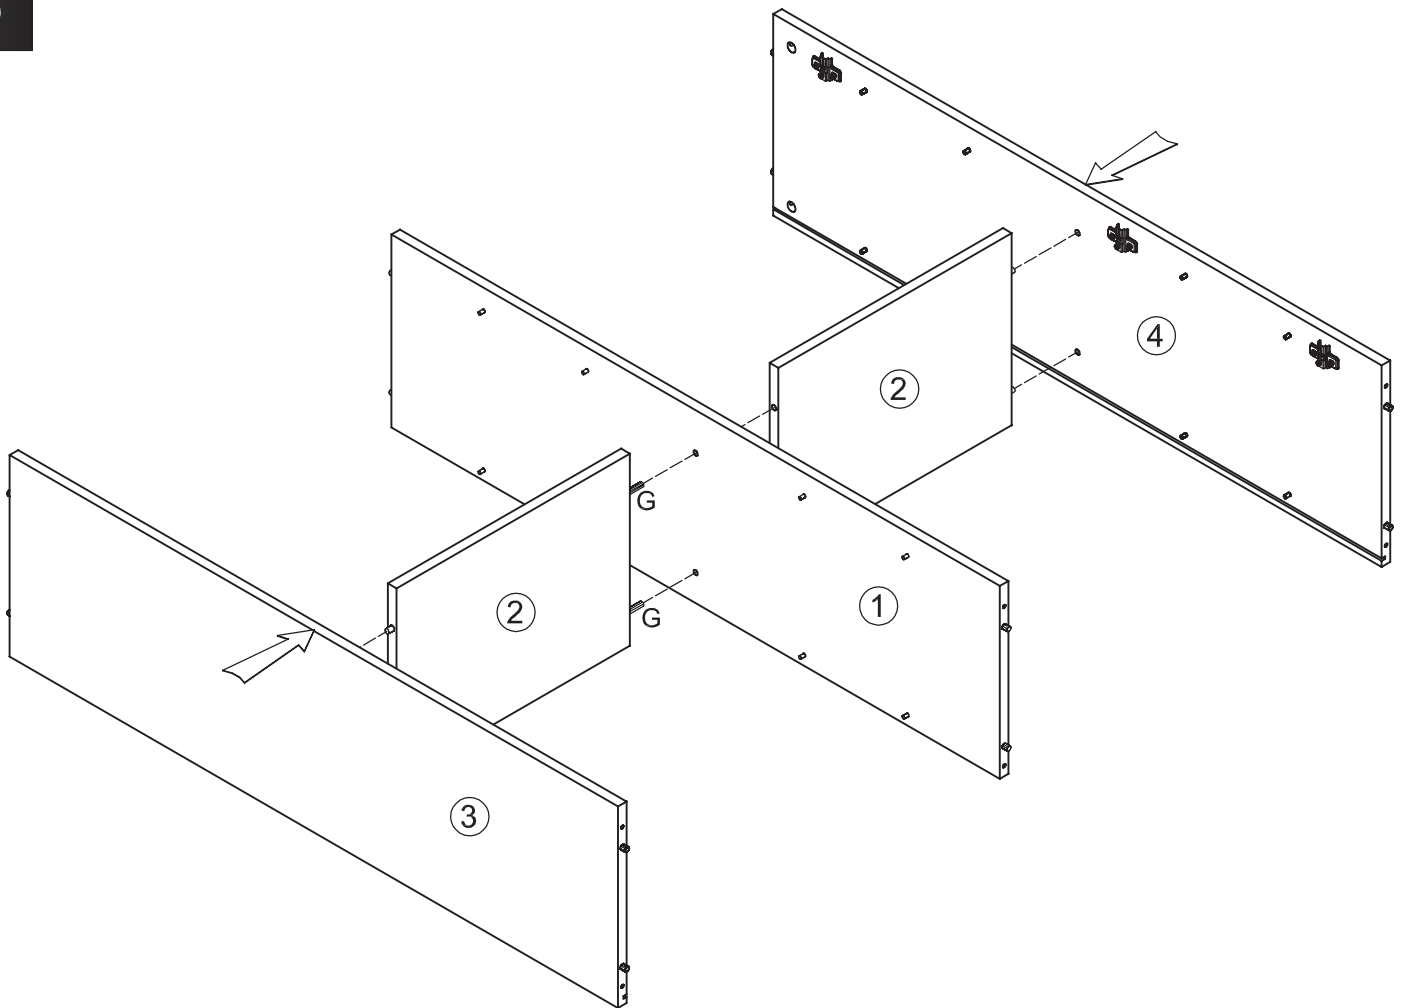

# MANOLO Schuhkommode 1

Nr	St.	Ausmaß	Colli
1	1	1130 x 310 x 16	1/1
2	2	425 x 309 x 16	1/1
3	1	1130 x 324 x 16	1/1
4	1	1130 x 324 x 16	1/1
5	1	900 x 347 x 16	1/1
6	1	900 x 347 x 16	1/1
7	1	1140 x 438 x 3	1/1
8	1	1124 x 446 x 16	1/1
9	1	1124 x 446 x 16	1/1
10	8	423 x 309 x 16	1/1

1

2

3

4

5

6

7

8