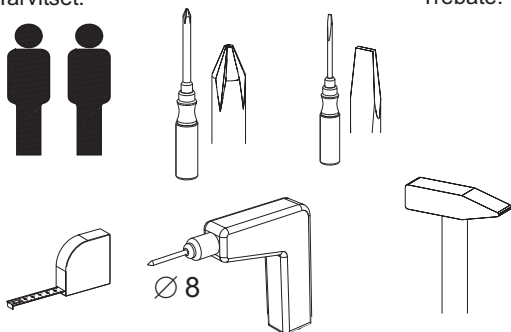

Sie benötigen:
You need:
Vous avez besoin de:
Necesita:
Le servono:
Вам нужно:
Potrebujete:
Tarvitset:

Potrzebne są:
Potřebujete:
Potrebujete:
Szükséges eszközök:
На Вас са Ви нужни:
Ihtiyaciniz:
U hebt nodig:
Trebate: