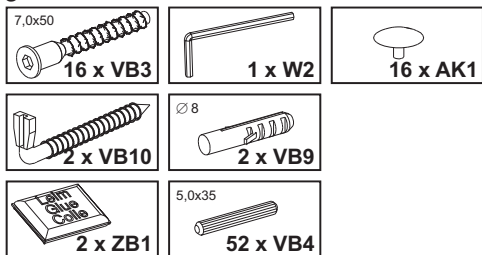

Montageanleitung
Assembly instructions
Instructions de montage
Instrucciones de montaje
Istruzioni per il montaggio
Инструкция для монтажа
Instrukcja montażu
Montážní návod
Návod na montáž
Szerelési utasítás
Инструкция за монтаж
Kurulum Talimatları
Navodilo za montažo
Montagehandleiding
A s e n n u s o h j e
Upute o montaži

LASSE
Art.-Nr. 289-001

Beschläge / fittings / Ferrures pour meubles / Herrajes / Guarnizioni / Железные оправы для мебели / Okucia / Kování / Kovanie / Vasalások / обков / Parçaları / okovje / Hang- en sluitwerk / helat / Obloge